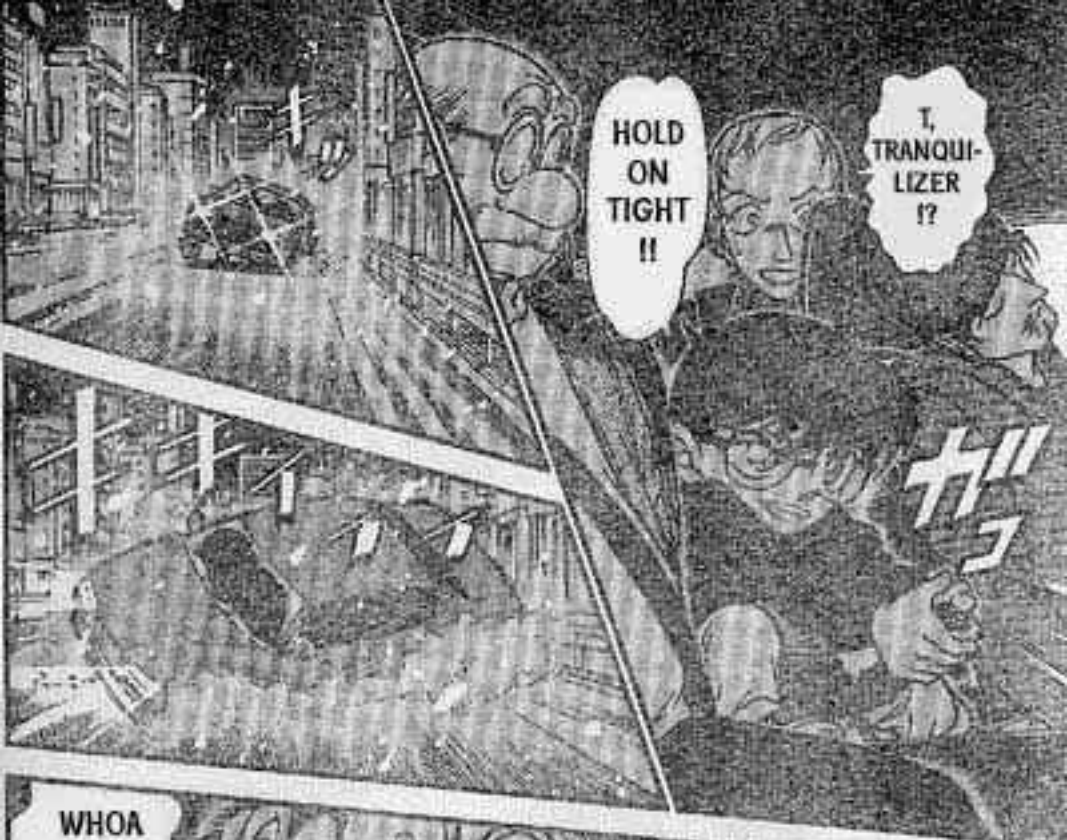

HOLD
ON
TIGHT
!!

T,
TRANQUI-
LIZER
!?